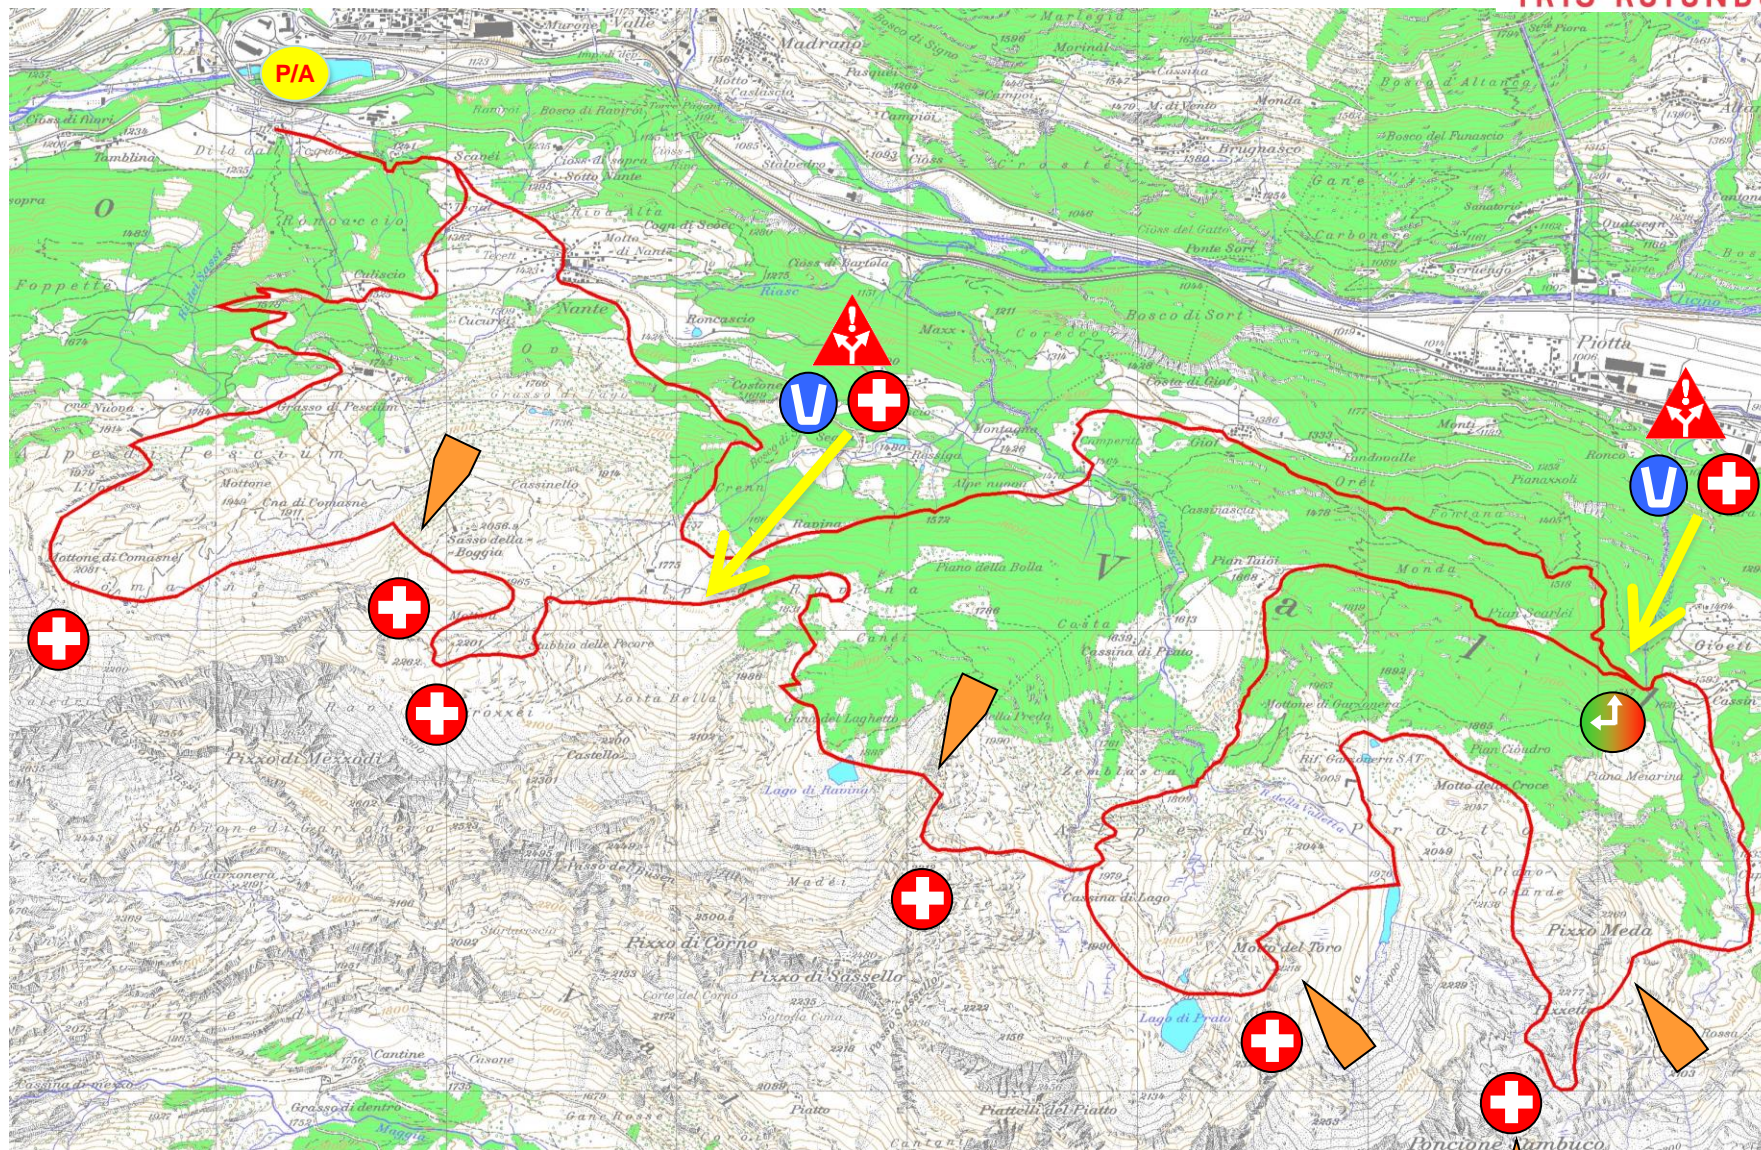

# Super Tris «Airolo» 2016

- Rifornimento
- Punto sanitario
- Time-Out
- Diramazioni
- Portage

# Super Tris «Airolo» 2016

→ : 32 km   ↗ : 3'000 m   ↘ : 3'000m   max H: 2'280 mslm   6 x ↗